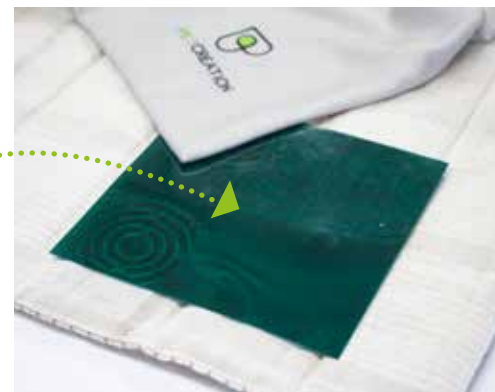

Materials used in the Pet Creation magnetic mat

CELLIANT®

The world's first thermo-reactive textile, clinically tested to **reduce pain, increase oxygen levels, and promote body temperature regulation**. It induces additional positive effects such as accelerating healing processes, enhancing physical performance, **improving sleep quality, and overall wellness**. Additionally, it helps alleviate arthritis symptoms..

It has the ability to absorb and store electromagnetic energy emissions from the body and release them so that they can be absorbed by the skin and muscle tissues. Electromagnetic emissions influence natural biological processes by increasing oxygen levels and improving body temperature. The minerals contained in **CELLIANT®** have been specifically chosen for their natural ability to absorb such energy and reflect it back to the body.

Celliant's patented and clinically tested formula is the result of combining 14 thermo-reactive, safe, and naturally occurring minerals, selected by a team of scientists for their unique properties. Among these, the primary ones are:

Titanium dioxide selected for its photocatalytic properties (absorbs light).

Silicon dioxide selected for its properties of energy reflection and absorption.

Aluminum oxide selected for its capacity to increase reflectivity.

The Science Behind Celliant - Celliant is a medical device.

The FDA has classified Celliant products as medical devices under section 201(h) of the Federal Food, Drug, and Cosmetic Act for general wellness. Celliant is also designated as a Class 1 medical device in Canada, the European Union, Australia, New Zealand, and other countries.

Celliant has undergone nine clinical trials and is the most optimized for infrared, the most established and clinically tested in the industry. Developed under the guidance of a dedicated scientific advisory committee comprised of experts in the fields of physics, biology, chemistry, and medicine.