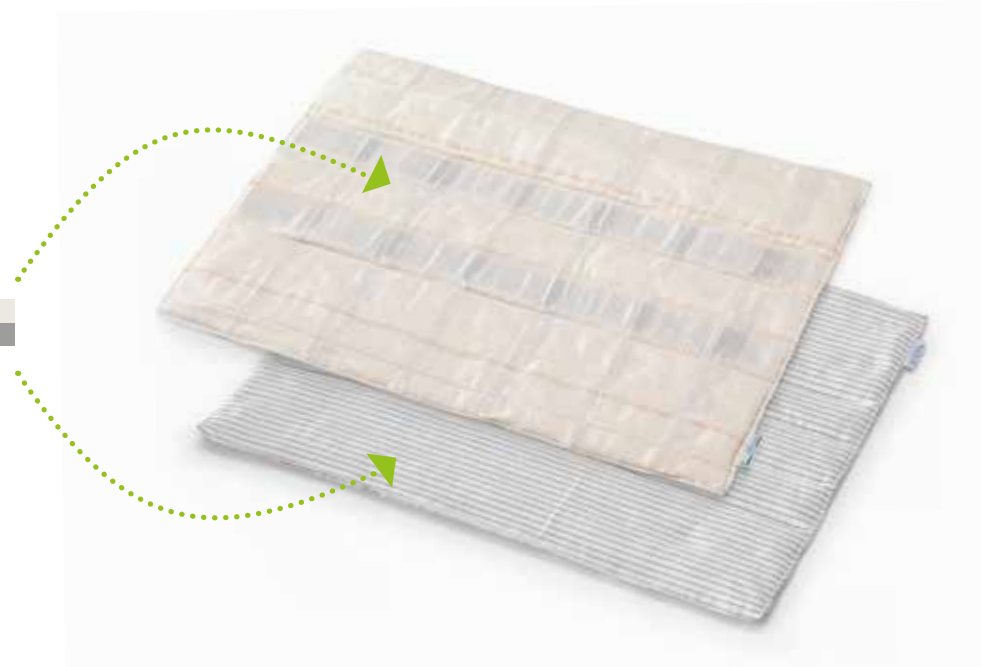

# Tappeto magnetico terapeutico

Lato superiore canapa e rame  
*Upper side hemp and copper*

Lato inferiore canapa e carbonio  
*Lower side hemp and cooper*

Dimensioni - *Dimensions*

S(38x41 cm) - M(55x41 cm) - L(55x71 cm)

Il magnetismo è abbinato alle fibre naturali della **CANAPA e del RAME** (utilizzate per il lato superiore) e della **CANAPA e CARBONIO** (utilizzate nel lato inferiore). All'interno sono state cucite singolarmente due fasce di **MAGNETI** e il tutto imbottito con la fibra più famosa al mondo come termo-reattivo, il **CELLIANT®**. La combinazione delle proprietà di queste fibre preziose produce un effetto **TERAPEUTICO** di magnetoterapia, di tipo **ANTINFIAMMATORIO, ANALGESICO E BIOSTIMOLANTE** per migliorare e prevenire alcune patologie: problemi muscolari, articolari e scheletrici. L'utilizzo delle **FIBRE NATURALI** rende il prodotto **ANTI-ODORE, ANTIBATTERICO, ANTISTATICO e ANTIMICROBICO**.