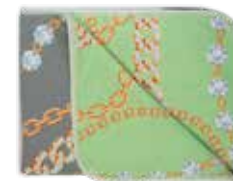

Bordo doppio lato - Double-sided edge

BIOCERAMICA SUBLIMATO e imbottitura PYROTEX MEDIC.

SUBLIMATED BIOCERAMIC and PYROTEX MEDIC padding.

Azzurro - Grigio
Azure - Grey
PTHTCV2-SPA.G

Grigio - Verde
Azure - Grey
PTHTCV2-SPG.V