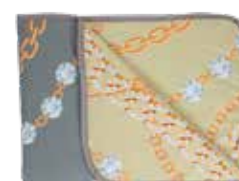

Grigio - Oro
Grey - Gold
PTHTCV2-SPO.G